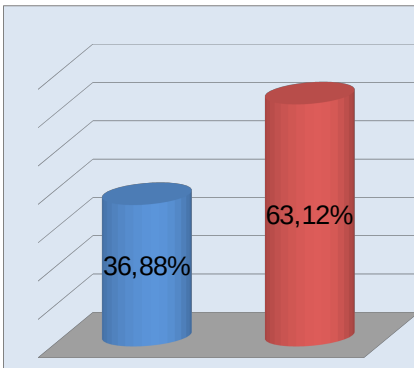

Il Borgo dei Borghi
2014

Comune di Gangi

Prov. Palermo

UFFICIO ELETTORALE

Referendum Costituzionale
del 04 dicembre 2016

ELETTORI ISCRITTI AVENTI DIRITTO AL VOTO			
SEZ.	M.	F.	M.F.
1	227	272	499
2	499	440	939
3	409	487	896
4	378	433	811
5	233	260	493
6	250	291	541
7	279	343	622
8	462	466	928
TOT.	2.737	2.992	5.729

VOTANTI ALLE ORE 12,00 DEL 04/12/2016			
SEZ.	M.	F.	M.F.
1	44	31	75
2	74	35	109
3	69	47	116
4	56	29	85
5	32	22	54
6	30	15	45
7	48	28	76
8	74	58	132
TOT.	427	265	692

Percentuale 12,08%

VOTANTI ALLE ORE 19,00 DEL 04/12/2016			
SEZ.	M.	F.	M.F.
1	106	107	213
2	235	172	407
3	225	209	434
4	193	173	366
5	110	97	207
6	104	98	202
7	146	128	274
8	252	239	491
TOT.	1.371	1.223	2.594

Percentuale 45,28%

VOTANTI ALLE ORE 23,00 DEL 04/12/2016			
SEZ.	M.	F.	M.F.
1	142	131	273
2	308	234	542
3	293	288	581
4	248	220	468
5	147	134	281
6	152	136	288
7	191	171	362
8	315	296	611
TOT.	1.796	1.610	3.406

REFERENDUM COSTITUZIONALE			Voti Validi	Schede Bianche	Schede Contest.	Schede Nulle	Voti non Validi	Totale
SEZ.	SI	NO	***	***	***	***	***	***
1	98	170	268	2	0	3	5	273
2	185	350	535	3	0	4	7	542
3	223	349	572	3	0	6	9	581
4	164	297	461	1	0	6	7	468
5	91	183	274	1	0	6	7	281
6	101	179	280	1	0	7	8	288
7	135	218	353	1	0	8	9	362
8	235	363	598	4	0	9	13	611
TOT.	1.232	2.109	3.341	16	0	49	65	3.406

SI

NO